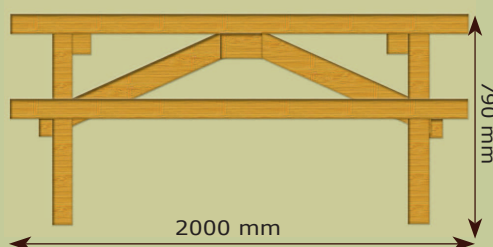

Art. Nr 14.1

Art. Nr 15.1

Art. Nr 15.2

Art. Nr 15.3

STÓŁ OGRODOWY

GARTEN-TISCH, TABLE PIQUE-NIQUE

Art. Nr	Opis - Bezeichnung - Description
14.1	2000x1730x790 [mm]

sosna, strugane, elementy - 45x90, 45x70, 45x120 [mm]
impregnacja klasa III, kolor zielony

Kiefer, gehobelt, Elemente - 45x90, 45x70, 45x120 [mm],
Imprägnierung Classe III, Farbe grün

pin, raboté, éléments - 45x90, 45x70, 45x120 [mm],
traitement classe III, couleur vert

HUŚTAWKI OGRODOWE

GARTEN-SCHAUKEL, BALANÇOIRES

Art. Nr	Opis - Bezeichnung - Description
15.1	Ø5, Ø8, Ø10 - 360x220x250 [cm]
15.2	Ø5, Ø8, Ø10 - 360x220x250 [cm]
15.3	Ø5, Ø8, Ø10 - 300x220x250 [cm]

sosna, strugane, impregnacja klasa IV, kolor zielony