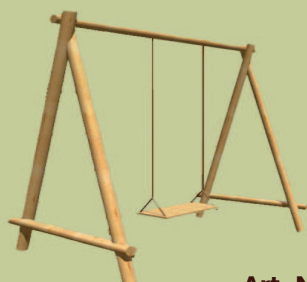

Art. Nr 14.1

Art. Nr 15.1

Art. Nr 15.2

Art. Nr 15.3

STÓŁ OGRODOWY

GARTEN-TISCH, TABLE PIQUE-NIQUE

Art. Nr	Opis - Bezeichnung - Description
14.1	2000x1730x790 [mm]

sosna, strugane, elementy - 45x90, 45x70, 45x120 [mm]
impregnacja klasa III, kolor zielony

Kiefer, gehobelt, Elemente - 45x90, 45x70, 45x120 [mm],
Imprägnierung Classe III, Farbe grün

pin, raboté, éléments - 45x90, 45x70, 45x120 [mm],
traitement classe III, couleur vert

HUŚTAWKI OGRODOWE

GARTEN-SCHAUKEL, BALANÇOIRES

Art. Nr	Opis - Bezeichnung - Description
15.1	Ø5, Ø8, Ø10 - 360x220x250 [cm]
15.2	Ø5, Ø8, Ø10 - 360x220x250 [cm]
15.3	Ø5, Ø8, Ø10 - 300x220x250 [cm]

sosna, strugane, impregnacja klasa IV, kolor zielony